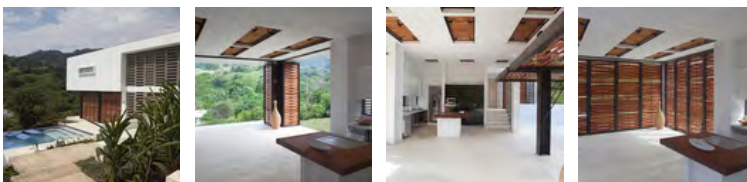

Construcción: De La Carrera Cavanzo LTDA.

Diseño Interior Y De Acabados: De La Carrera Cavanzo LTDA.

Arquitectos Colaboradores: Laura Moreno, Juan Sebastián Rocha

Diseño Estructural: Lucía Rojas

Diseño Hidraulico: Ingehidrar (Luis Fernandez)

Diseño Electrico: Emc (Enrique Mejia)

MÁS OBRAS DE LA CARRERA - CAVANZO ARQUITECTURA

Condominio El Paso / De La Carrera - Cavanzo Arquitectura

Casa en el Lago / De La Carrera - Cavanzo Arquitectura