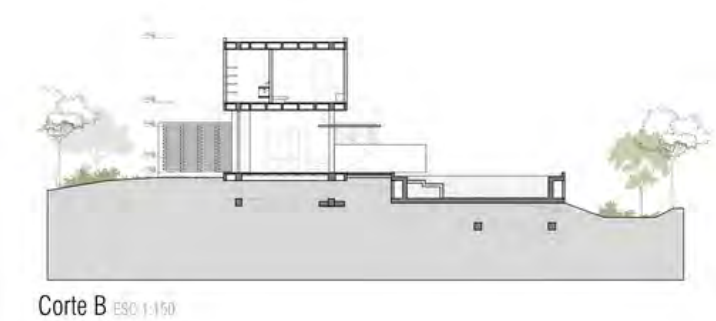

© Luis Alberto Mariño

captura la vida de una niña y sus padres arquitectos

Casas Pequeñas en Daecheong-dong [5x17] / JMY architects

Descripción de los arquitectos. La casa fue diseñada para una joven familia (los padres y sus dos hijos) que quería una casa para los fines de semana en el clima templado de la región del Tequendama, a un par de horas de la fría ciudad de Bogotá.

Elevación

La casa está diseñada como un prisma que parece flotar en la abrupta geografía del paisaje. Para esto, la casa ha sido concebida aprovechando la pendiente del terreno, ubicando la mayoría de los espacios de la casa en contacto directo con la superficie del terreno, por lo que la mayor parte del edificio es una construcción de una sola planta. El espacio más bajo de la casa, también en contacto del terreno, es un espacio relativamente compacto pensado como el área social, que debido a su compacidad carece de un comedor propio, pero tiene una importante expansión hacia el área de la piscina donde se incluye un centro de cocina exterior con BBQ y horno de leña.

© Luis Alberto Mariño

El salón abraza el exterior gracias a una serie de puertas batientes que modifican la configuración del espacio cuando se encuentran abiertas o cerradas. Estas puertas son unas pantallas de madera tejida que permiten la circulación del aire. En la sección central de la casa, al nivel de acceso, se encuentra un espacio que puede ser usado como habitación de invitados así como salón de juegos o de televisión. Se trata de un espacio muy íntimo en contacto con un patio privado excavado sobre el terreno que le da una atmósfera especial y fresca.