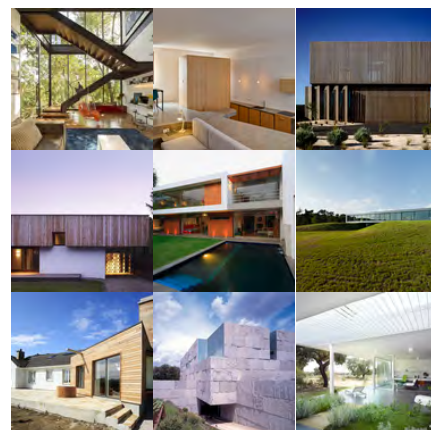

Ubicación: La Mesa, Cundinamarca, Colombia

Arquitectos A Cargo: Fernando de La Carrera, Alejandro Cavanzo

Año Proyecto: 2013

Fotografías: Luis Alberto Mariño

Construcción: De La Carrera Cavanzo LTDA.

Diseño Interior Y De Acabados: De La Carrera Cavanzo LTDA.

Condominio El Paso / De La Carrera - Cavanzo Arquitectura

Casa en el Lago / De La Carrera - Cavanzo Arquitectura

MÁS CASAS

MÁS CASAS »

MÁS VISITADO

Pabellón de Dinamarca para la Expo Shanghai 2010 / BIG

Película nominada al Oscar

© Luis Alberto Mariño

captura la vida de una niña y sus padres arquitectos

Casas Pequeñas en Daecheong-dong [5x17] / JMY architects

Descripción de los arquitectos. La casa fue diseñada para una joven familia (los padres y sus dos hijos) que quería una casa para los fines de semana en el clima templado de la región del Tequendama, a un par de horas de la fría ciudad de Bogotá.

Elevación

La casa está diseñada como un prisma que parece flotar en la abrupta geografía del paisaje. Para esto, la casa ha sido concebida aprovechando la pendiente del terreno, ubicando la mayoría de los espacios de la casa en contacto directo con la superficie del terreno, por lo que la mayor parte del edificio es una construcción de una sola planta. El espacio más bajo de la casa, también en contacto del terreno, es un espacio relativamente compacto pensado como el área social, que debido a su compacidad carece de un comedor propio, pero tiene una importante expansión hacia el área de la piscina donde se incluye un centro de cocina exterior con BBQ y horno de leña.