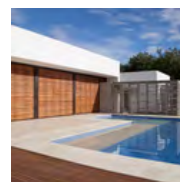

MÁS OBRAS DE LA CARRERA - CAVANZO ARQUITECTURA

Condominio El Paso / De La Carrera - Cavanzo Arquitectura